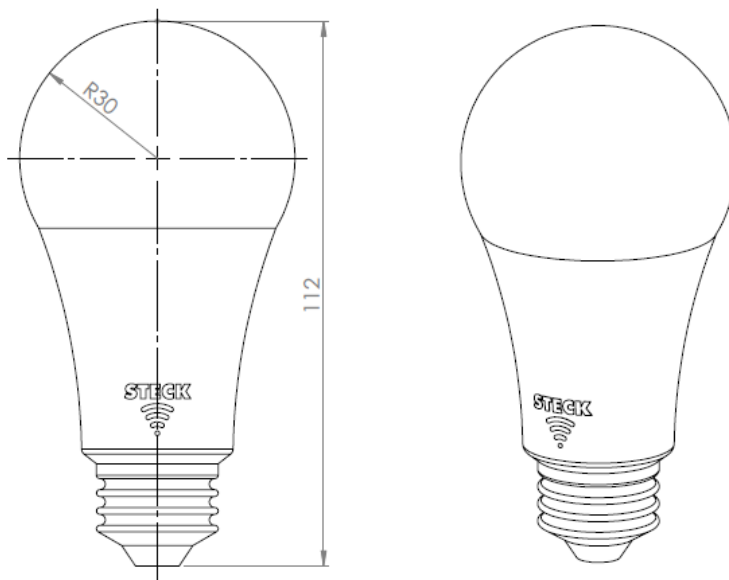

(FOTO)

ESPECIFICAÇÕES TÉCNICAS - LÂMPADA DECORATIVA RGBW WI-FI 7W

| | |
|------------------------------|-----------------------------------------------------------------|
| ▪ Modelo: | SMAL1US1 |
| ▪ Tipo da lâmpada: | Lâmpada decorativa de LED |
| ▪ Potência: | 7W |
| ▪ Tensão: | 110/240Vac |
| ▪ Frequência de alimentação: | 50/60 Hz |
| ▪ Cor da iluminação: | RGB + W (Branco + Cores variadas ajustáveis) |
| ▪ Fluxo luminoso: | 470Lm |
| ▪ Composição: | Material plástico Componentes eletrônicos Ligas metálicas |
| ▪ Vida útil: | aproximadamente 25.000 h |
| ▪ Compatível: | Android/iOS |
| ▪ Padrão Wireless: | Wi-Fi 802.11b/g/n 2.4GHz |
| ▪ Segurança Wi-Fi: | WPA-PSK/WPA2-PSK |
| ▪ Segurança de dados: | AES128 |
| ▪ Dimensões (L x A x P): | 60 x 60 x 112 mm |
| ▪ Garantia: | 12 meses |
| ▪ Certificado Anatel: | Módulo TYWE3L código 05861-19-11765 |
| ▪ Fabricação: | China |

DIMENSÕES

ESPECIFICAÇÕES TÉCNICAS - LÂMPADA DECORATIVA RGBW WI-FI 12W

| | |
|------------------------------|-----------------------------------------------------------------|
| ▪ Modelo: | SMAL2US1 |
| ▪ Tipo da lâmpada: | Lâmpada decorativa de LED |
| ▪ Potência: | 12W |
| ▪ Tensão: | 110/240Vac |
| ▪ Frequência de alimentação: | 50/60 Hz |
| ▪ Cor da iluminação: | RGB + W (Branco + Cores variadas ajustáveis) |
| ▪ Fluxo luminoso: | 1050Lm |
| ▪ Composição: | Material plástico Componentes eletrônicos Ligas metálicas |
| ▪ Vida útil: | aproximadamente 25.000 h |
| ▪ Compatível: | Android/iOS |
| ▪ Padrão Wireless: | Wi-Fi 802.11b/g/n 2.4GHz |
| ▪ Segurança Wi-Fi: | WPA-PSK/WPA2-PSK |
| ▪ Segurança de dados: | AES128 |
| ▪ Dimensões (L x A x P): | 65 x 65 x 135 mm |
| ▪ Garantia: | 12 meses |
| ▪ Certificado Anatel: | Módulo TYWE3L código 05861-19-11765 |
| ▪ Fabricação: | China |

DIMENSÕES