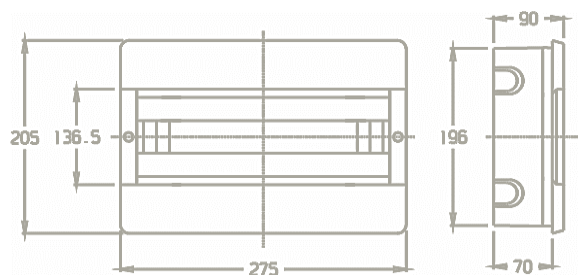

Opcionais

- Opções com barramentos neutro e terra incluído;
- Opções com tampas brancas opacas ou fumê transparente.

DIMENSÕES (MM)

SGB50C - SGB5TC

SGB80C - SGB8TC

DIMENSÕES (MM)

SGB12OC - SGB12TC

SGB16OC - SGB16TC

SGB24OC - SGB24TC

SGB36OC - SGB36TC

SGB48OC - SGB48TC

Produto	Cor da Porta	Grau de Proteção		Altura X Comprimento X Profundidade (mm)		Número de módulos DIN	Potência Dissipada
		IP	IK	Dimensões	Dim. para fixação		
SCM5OBR	Branca opaca	40	06	210 X 144 X 90	130 X 197 X 61	5	8
SCM5TBR	Fumê transparente	40	06	210 X 144 X 90	130 X 197 X 61	5	8
SCM8OBR	Branca opaca	40	06	210 X 208 X 90	197 X 197 X 61	8	11
SCM8TBR	Fumê transparente	40	06	210 X 208 X 90	197 X 197 X 61	8	11
SCM12OBR	Branca opaca	40	06	205 X 275 X 90	266 X 197 X 61	12	14
SCM12TBR	Fumê transparente	40	06	205 X 275 X 90	266 X 197 X 61	12	14
SCM16OBR	Branca opaca	40	06	210 X 335 X 90	329 X 197 X 61	16	24
SCM16TBR	Fumê transparente	40	06	210 X 335 X 90	329 X 197 X 61	16	24
SCM24OBR	Branca opaca	40	06	385 X 310 X 102	277 X 335 X 68	24	24
SCM24TBR	Fumê transparente	40	06	385 X 310 X 102	277 X 335 X 68	24	24
SCE36PO	Branca opaca	40	06	560 X 310 X 102	277 X 540 X 68	36	32
SCE36PT	Fumê transparente	40	06	560 X 310 X 102	277 X 540 X 68	36	32
SCE48PO	Branca opaca	40	06	702 X 310 X 102	277 X 628 X 68	48	38
SCE48PT	Fumê transparente	40	06	702 X 310 X 102	277 X 628 X 68	48	38