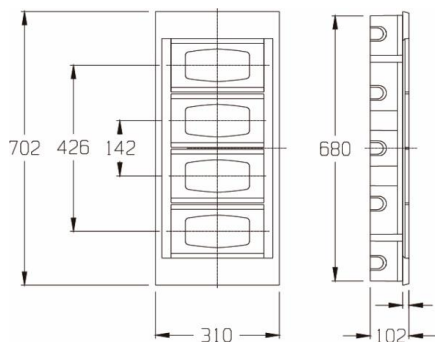

Opcionais

- Opções com barramentos neutro e terra incluído;
- Opções com tampas brancas opacas ou fumê transparente.

DIMENSÕES (MM)

SGB50C - SGB5TC

SGB80C - SGB8TC

DIMENSÕES (MM)

SGB12OC - SGB12TC

SGB16OC - SGB16TC

SGB24OC - SGB24TC

SGB36OC - SGB36TC

SGB48OC - SGB48TC

Produto	Cor da Porta	Grau de Proteção		Altura X Comprimento X Profundidade (mm)		Número de módulos DIN	Potência Dissipada
		IP	IK	Dimensões	Dim. para fixação		
SCM5OBR	Branca opaca	40	06	210 X 144 X 90	130 X 197 X 61	5	8
SCM5TBR	Fumê transparente	40	06	210 X 144 X 90	130 X 197 X 61	5	8
SCM8OBR	Branca opaca	40	06	210 X 208 X 90	197 X 197 X 61	8	11
SCM8TBR	Fumê transparente	40	06	210 X 208 X 90	197 X 197 X 61	8	11
SCM12OBR	Branca opaca	40	06	205 X 275 X 90	266 X 197 X 61	12	14
SCM12TBR	Fumê transparente	40	06	205 X 275 X 90	266 X 197 X 61	12	14
SCM16OBR	Branca opaca	40	06	210 X 335 X 90	329 X 197 X 61	16	24
SCM16TBR	Fumê transparente	40	06	210 X 335 X 90	329 X 197 X 61	16	24
SCM24OBR	Branca opaca	40	06	385 X 310 X 102	277 X 335 X 68	24	24
SCM24TBR	Fumê transparente	40	06	385 X 310 X 102	277 X 335 X 68	24	24
SCE36PO	Branca opaca	40	06	560 X 310 X 102	277 X 540 X 68	36	32
SCE36PT	Fumê transparente	40	06	560 X 310 X 102	277 X 540 X 68	36	32
SCE48PO	Branca opaca	40	06	702 X 310 X 102	277 X 628 X 68	48	38
SCE48PT	Fumê transparente	40	06	702 X 310 X 102	277 X 628 X 68	48	38