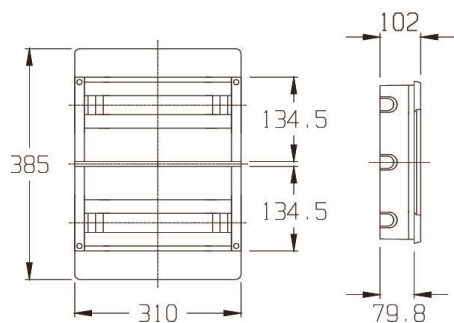

Opcionais

- Opções com barramentos neutro e terra incluído;
- Opções com tampas brancas opacas ou fumê transparente.

DIMENSÕES (MM)

SGB50C - SGB5TC

SGB80C - SGB8TC

DIMENSÕES (MM)

SGB12OC - SGB12TC

SGB16OC - SGB16TC

SGB24OC - SGB24TC

SGB36OC - SGB36TC

SGB48OC - SGB48TC

Produto	Cor da Porta	Grau de Proteção		Altura X Comprimento X Profundidade (mm)		Número de módulos DIN	Potência Dissipada
		IP	IK	Dimensões	Dim. para fixação		
SCM5OBR	Branca opaca	40	06	210 X 144 X 90	130 X 197 X 61	5	8
SCM5TBR	Fumê transparente	40	06	210 X 144 X 90	130 X 197 X 61	5	8
SCM8OBR	Branca opaca	40	06	210 X 208 X 90	197 X 197 X 61	8	11
SCM8TBR	Fumê transparente	40	06	210 X 208 X 90	197 X 197 X 61	8	11
SCM12OBR	Branca opaca	40	06	205 X 275 X 90	266 X 197 X 61	12	14
SCM12TBR	Fumê transparente	40	06	205 X 275 X 90	266 X 197 X 61	12	14
SCM16OBR	Branca opaca	40	06	210 X 335 X 90	329 X 197 X 61	16	24
SCM16TBR	Fumê transparente	40	06	210 X 335 X 90	329 X 197 X 61	16	24
SCM24OBR	Branca opaca	40	06	385 X 310 X 102	277 X 335 X 68	24	24
SCM24TBR	Fumê transparente	40	06	385 X 310 X 102	277 X 335 X 68	24	24
SCE36PO	Branca opaca	40	06	560 X 310 X 102	277 X 540 X 68	36	32
SCE36PT	Fumê transparente	40	06	560 X 310 X 102	277 X 540 X 68	36	32
SCE48PO	Branca opaca	40	06	702 X 310 X 102	277 X 628 X 68	48	38
SCE48PT	Fumê transparente	40	06	702 X 310 X 102	277 X 628 X 68	48	38