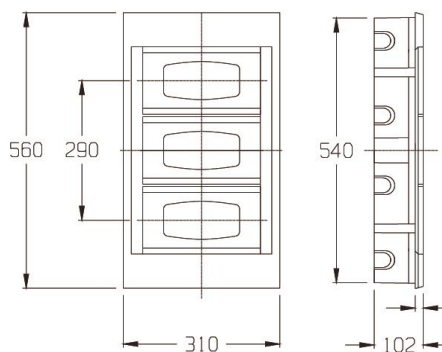

Opcionais

- Opções com barramentos neutro e terra incluído;
- Opções com tampas brancas opacas ou fumê transparente.

DIMENSÕES (MM)

SGB50C - SGB5TC

SGB80C - SGB8TC

DIMENSÕES (MM)

SGB12OC - SGB12TC

SGB16OC - SGB16TC

SGB24OC - SGB24TC

SGB36OC - SGB36TC

SGB48OC - SGB48TC

Produto	Cor da Porta	Grau de Proteção		Altura X Comprimento X Profundidade (mm)		Número de módulos DIN	Potência Dissipada
		IP	IK	Dimensões	Dim. para fixação		
SCM5OBR	Branca opaca	40	06	210 X 144 X 90	130 X 197 X 61	5	8
SCM5TBR	Fumê transparente	40	06	210 X 144 X 90	130 X 197 X 61	5	8
SCM8OBR	Branca opaca	40	06	210 X 208 X 90	197 X 197 X 61	8	11
SCM8TBR	Fumê transparente	40	06	210 X 208 X 90	197 X 197 X 61	8	11
SCM12OBR	Branca opaca	40	06	205 X 275 X 90	266 X 197 X 61	12	14
SCM12TBR	Fumê transparente	40	06	205 X 275 X 90	266 X 197 X 61	12	14
SCM16OBR	Branca opaca	40	06	210 X 335 X 90	329 X 197 X 61	16	24
SCM16TBR	Fumê transparente	40	06	210 X 335 X 90	329 X 197 X 61	16	24
SCM24OBR	Branca opaca	40	06	385 X 310 X 102	277 X 335 X 68	24	24
SCM24TBR	Fumê transparente	40	06	385 X 310 X 102	277 X 335 X 68	24	24
SCE36PO	Branca opaca	40	06	560 X 310 X 102	277 X 540 X 68	36	32
SCE36PT	Fumê transparente	40	06	560 X 310 X 102	277 X 540 X 68	36	32
SCE48PO	Branca opaca	40	06	702 X 310 X 102	277 X 628 X 68	48	38
SCE48PT	Fumê transparente	40	06	702 X 310 X 102	277 X 628 X 68	48	38