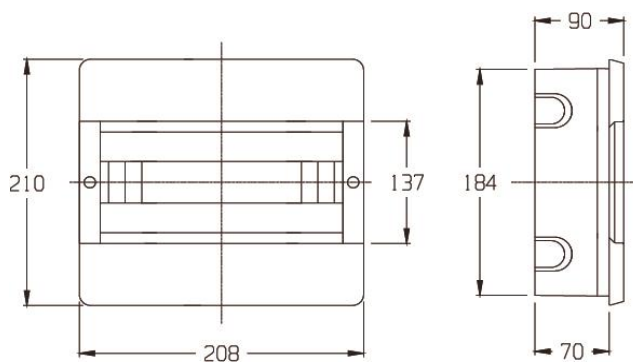

Opcionais

- Opções com barramentos neutro e terra incluído;
- Opções com tampas brancas opacas ou fumê transparente.

DIMENSÕES (MM)

SGB50C - SGB5TC

SGB80C - SGB8TC

DIMENSÕES (MM)

SGB12OC - SGB12TC

SGB16OC - SGB16TC

SGB24OC - SGB24TC

SGB36OC - SGB36TC

SGB48OC - SGB48TC

Produto	Cor da Porta	Grau de Proteção		Altura X Comprimento X Profundidade (mm)		Número de módulos DIN	Potência Dissipada
		IP	IK	Dimensões	Dim. para fixação		
SCM5OBR	Branca opaca	40	06	210 X 144 X 90	130 X 197 X 61	5	8
SCM5TBR	Fumê transparente	40	06	210 X 144 X 90	130 X 197 X 61	5	8
SCM8OBR	Branca opaca	40	06	210 X 208 X 90	197 X 197 X 61	8	11
SCM8TBR	Fumê transparente	40	06	210 X 208 X 90	197 X 197 X 61	8	11
SCM12OBR	Branca opaca	40	06	205 X 275 X 90	266 X 197 X 61	12	14
SCM12TBR	Fumê transparente	40	06	205 X 275 X 90	266 X 197 X 61	12	14
SCM16OBR	Branca opaca	40	06	210 X 335 X 90	329 X 197 X 61	16	24
SCM16TBR	Fumê transparente	40	06	210 X 335 X 90	329 X 197 X 61	16	24
SCM24OBR	Branca opaca	40	06	385 X 310 X 102	277 X 335 X 68	24	24
SCM24TBR	Fumê transparente	40	06	385 X 310 X 102	277 X 335 X 68	24	24
SCE36PO	Branca opaca	40	06	560 X 310 X 102	277 X 540 X 68	36	32
SCE36PT	Fumê transparente	40	06	560 X 310 X 102	277 X 540 X 68	36	32
SCE48PO	Branca opaca	40	06	702 X 310 X 102	277 X 628 X 68	48	38
SCE48PT	Fumê transparente	40	06	702 X 310 X 102	277 X 628 X 68	48	38