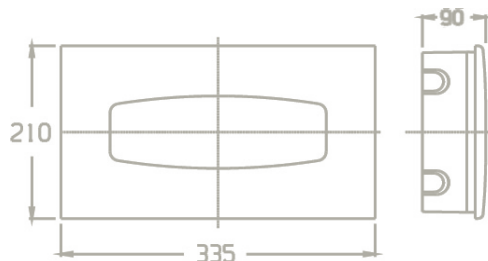

Opcionais

- Opções com barramentos neutro e terra incluído;
- Opções com tampas brancas opacas ou fumê transparente.

DIMENSÕES (MM)

SGB50C - SGB5TC

SGB80C - SGB8TC

DIMENSÕES (MM)

SGB12OC - SGB12TC

SGB16OC - SGB16TC

SGB24OC - SGB24TC

SGB36OC - SGB36TC

SGB48OC - SGB48TC

Produto	Cor da Porta	Grau de Proteção		Altura X Comprimento X Profundidade (mm)		Número de módulos DIN	Potência Dissipada
		IP	IK	Dimensões	Dim. para fixação		
SCM5OBR	Branca opaca	40	06	210 X 144 X 90	130 X 197 X 61	5	8
SCM5TBR	Fumê transparente	40	06	210 X 144 X 90	130 X 197 X 61	5	8
SCM8OBR	Branca opaca	40	06	210 X 208 X 90	197 X 197 X 61	8	11
SCM8TBR	Fumê transparente	40	06	210 X 208 X 90	197 X 197 X 61	8	11
SCM12OBR	Branca opaca	40	06	205 X 275 X 90	266 X 197 X 61	12	14
SCM12TBR	Fumê transparente	40	06	205 X 275 X 90	266 X 197 X 61	12	14
SCM16OBR	Branca opaca	40	06	210 X 335 X 90	329 X 197 X 61	16	24
SCM16TBR	Fumê transparente	40	06	210 X 335 X 90	329 X 197 X 61	16	24
SCM24OBR	Branca opaca	40	06	385 X 310 X 102	277 X 335 X 68	24	24
SCM24TBR	Fumê transparente	40	06	385 X 310 X 102	277 X 335 X 68	24	24
SCE36PO	Branca opaca	40	06	560 X 310 X 102	277 X 540 X 68	36	32
SCE36PT	Fumê transparente	40	06	560 X 310 X 102	277 X 540 X 68	36	32
SCE48PO	Branca opaca	40	06	702 X 310 X 102	277 X 628 X 68	48	38
SCE48PT	Fumê transparente	40	06	702 X 310 X 102	277 X 628 X 68	48	38