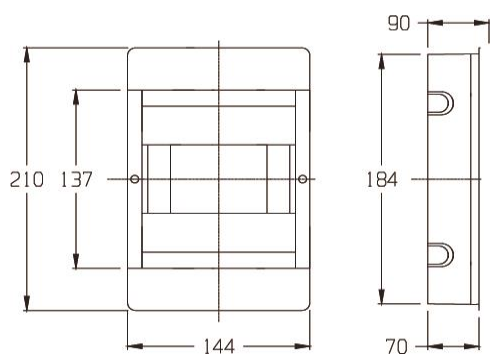

Características Técnicas e Construtivas

▪ Em conformidade com a Norma	IEC 60439-1 / 60436-3 / 60670-1 / 62208	
▪ Capacidade de corrente	Interruptores até 125A	
▪ Corrente alterna	50/60 Hz	
▪ Tensão de trabalho	400V	
▪ Cor	Branco	
▪ Tipo de material	Termoplástico auto extingüível	
▪ Composição	Porta Branca opaca	Polietileno
	Tampa Fumê transparente	Polycarbonato
	Trilho	Plástico ou metálico
	Base	Polietileno
	Parafuso	Acero 1018

Opcionais

- Opções com barramentos neutro e terra incluído;
- Opções com tampas brancas opacas ou fumê transparente.

DIMENSÕES (MM)

SGB50C - SGB5TC

SGB80C - SGB8TC

DIMENSÕES (MM)

SGB12OC - SGB12TC

SGB16OC - SGB16TC

SGB24OC - SGB24TC

SGB36OC - SGB36TC

SGB48OC - SGB48TC

Produto	Cor da Porta	Grau de Proteção		Altura X Comprimento X Profundidade (mm)		Número de módulos DIN	Potência Dissipada
		IP	IK	Dimensões	Dim. para fixação		
SCM5OBR	Branca opaca	40	06	210 X 144 X 90	130 X 197 X 61	5	8
SCM5TBR	Fumê transparente	40	06	210 X 144 X 90	130 X 197 X 61	5	8
SCM8OBR	Branca opaca	40	06	210 X 208 X 90	197 X 197 X 61	8	11
SCM8TBR	Fumê transparente	40	06	210 X 208 X 90	197 X 197 X 61	8	11
SCM12OBR	Branca opaca	40	06	205 X 275 X 90	266 X 197 X 61	12	14
SCM12TBR	Fumê transparente	40	06	205 X 275 X 90	266 X 197 X 61	12	14
SCM16OBR	Branca opaca	40	06	210 X 335 X 90	329 X 197 X 61	16	24
SCM16TBR	Fumê transparente	40	06	210 X 335 X 90	329 X 197 X 61	16	24
SCM24OBR	Branca opaca	40	06	385 X 310 X 102	277 X 335 X 68	24	24
SCM24TBR	Fumê transparente	40	06	385 X 310 X 102	277 X 335 X 68	24	24
SCE36PO	Branca opaca	40	06	560 X 310 X 102	277 X 540 X 68	36	32
SCE36PT	Fumê transparente	40	06	560 X 310 X 102	277 X 540 X 68	36	32
SCE48PO	Branca opaca	40	06	702 X 310 X 102	277 X 628 X 68	48	38
SCE48PT	Fumê transparente	40	06	702 X 310 X 102	277 X 628 X 68	48	38